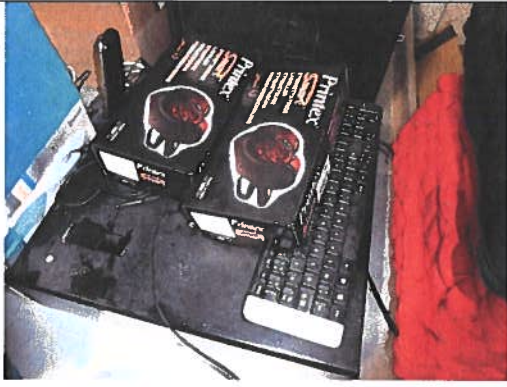

IDEM

2 Paires de gants pilote SPARCO GUANTI KG3 taille 7

1 Paire de gants pilote SPARCO ARROW taille 8

1 Paire de gants Pilote SPARCO KART
ARROW taille 8

AGENCEMENT

Agencement (Gondoles, présentoir circulaire, tablettes, fixations murales – meuble vitrine – Comptoir - broches tube, cintres plats) – Caisse enregistreuse et tiroir-caisse – Unité centrale HP – Clavier – Combiné téléphonique sans fil ESSENTIEL Important stock de KnoGo (antivol) – Etiqueteuses – Portes balisages – Nombreux mannequins – Bustes - Système télésurveillance – Système d'alarme – Portique antivol – 2 Miroirs de dressing – 1 tabouret de bar assise similicuir rouge – Lot de coussins -