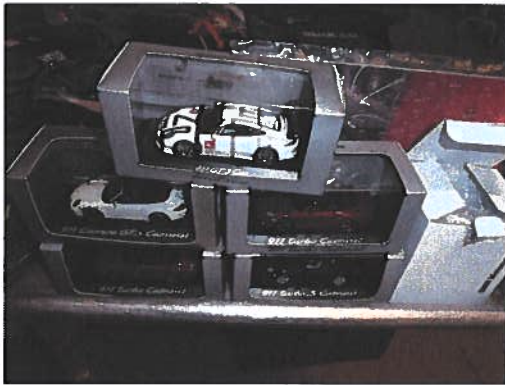

- Deux petites enceintes.
- deux petits trépieds flexibles pour GoPro.
- Deux chargeur de batterie GoPro et un pack de batteries GoPro.
- Un lot de petits porte clés.
- Quatre BD identiques Nico et Niko, Mazzari, 1974.
- Visières de casque Pilote
- Quatre bombes de mousse nettoyante universelle.
- Lot de Parfums d'habitable
- Un petit sac d'école bleu marine pour enfant.
- Un double haut-parleur large bande de 6,4 cm de marque Philips modèle Izzy.